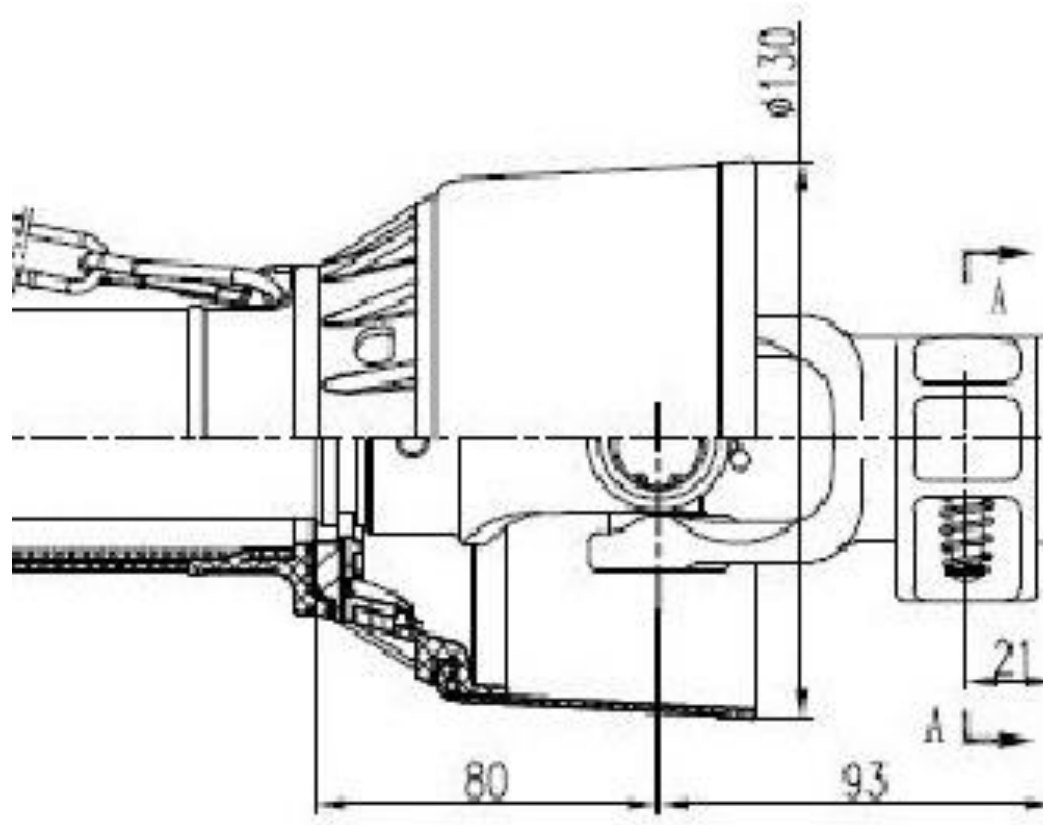

NUDOS COMPLETOS:

manuman

MANUTENCION Y MANTENIMIENTO INDUSTRIAL, S.L.

Pol. Ind. CONGOST. C/ Can Albareda, 46
08760 MARTORELL (Barcelona)
Tel. 937 765 573 - Fax 937 765 701

E-mail: manuman@manumansl.es
www.manumansl.es