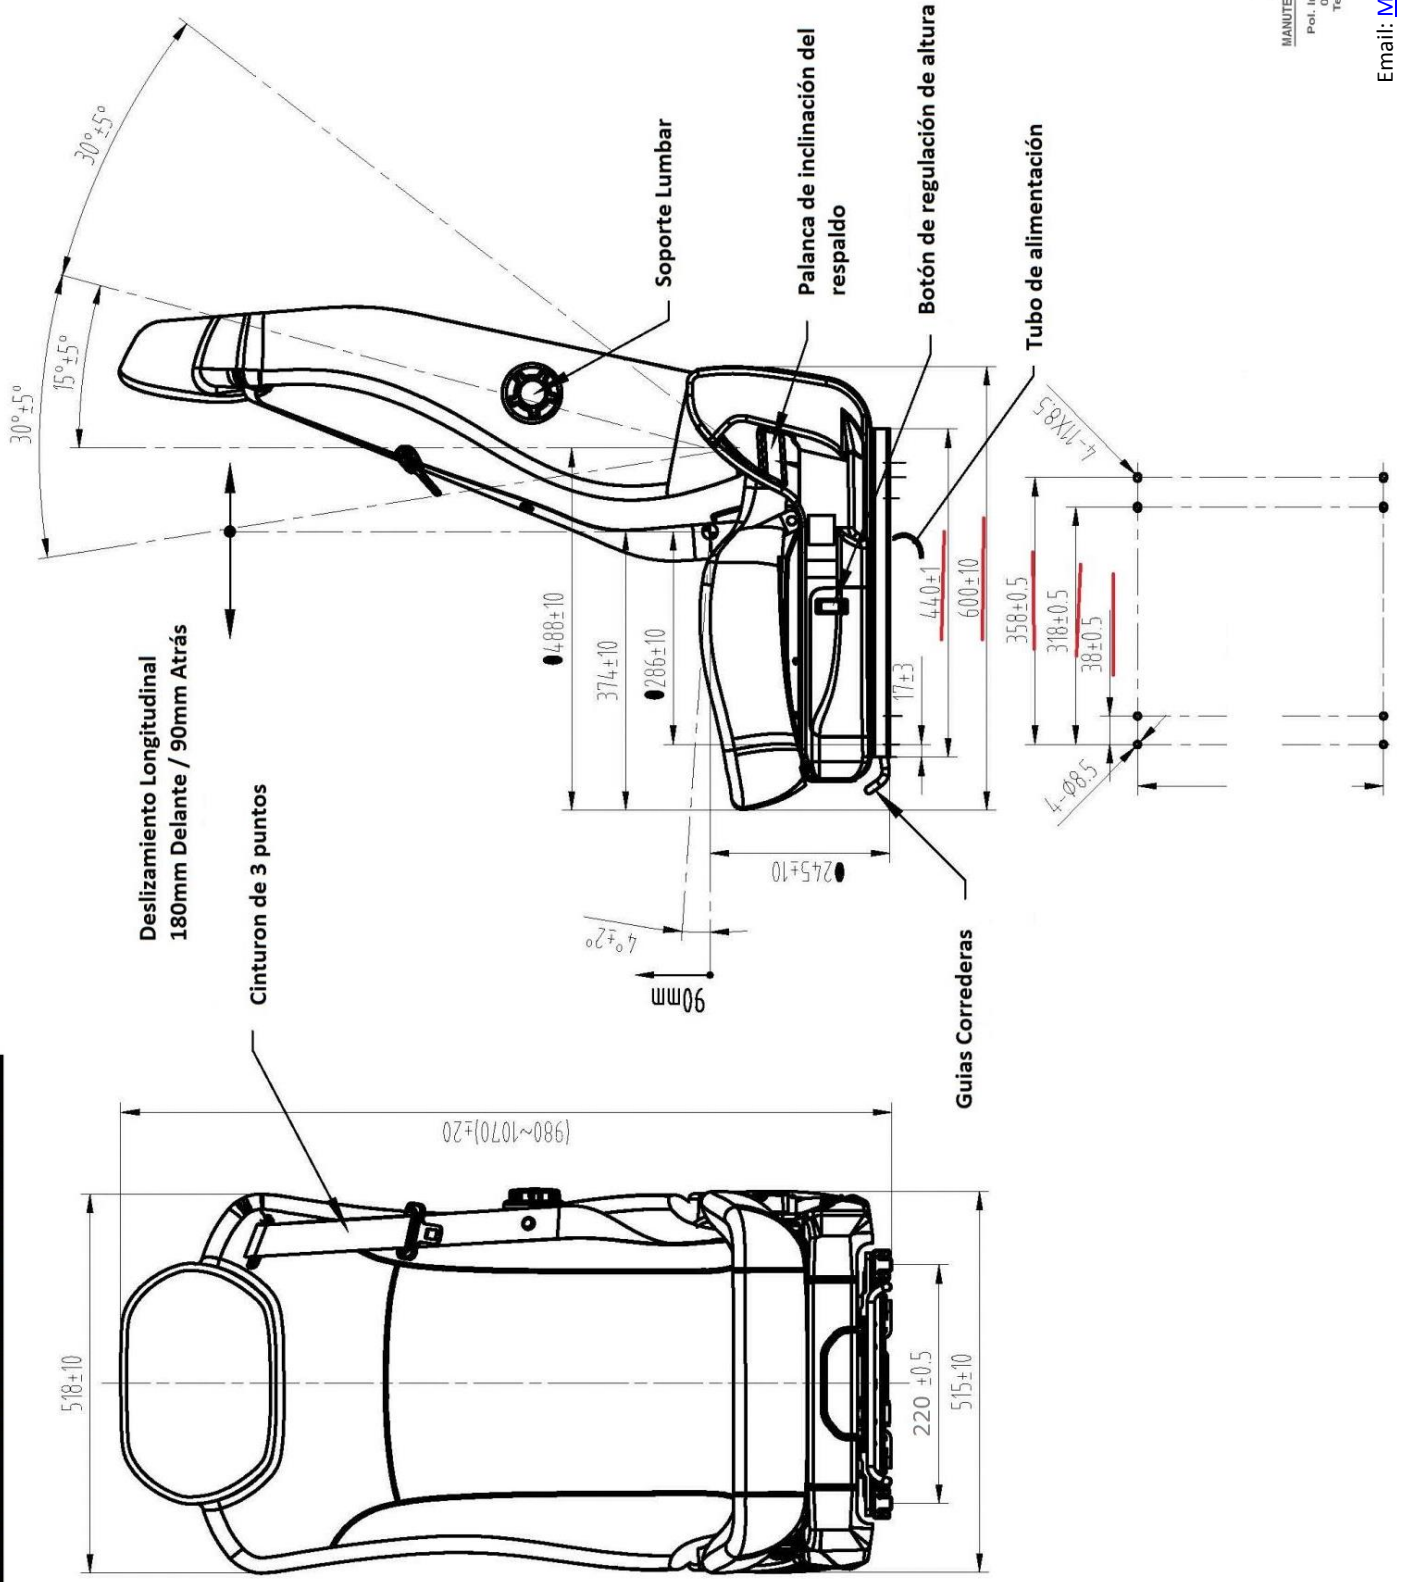

ASIENTO NEUMATICO MANX SJY 12

manuman

MANUTENCIÓN Y MANTENIMIENTO INDUSTRIAL S.L.
Pol. Ind. CONGOST. C/ Can Albareda, 46
08760 MARTORELL (Barcelona)
Tel. 937 765 673

Email: Manuman@manumansl.es
Web: www.manumansl.es