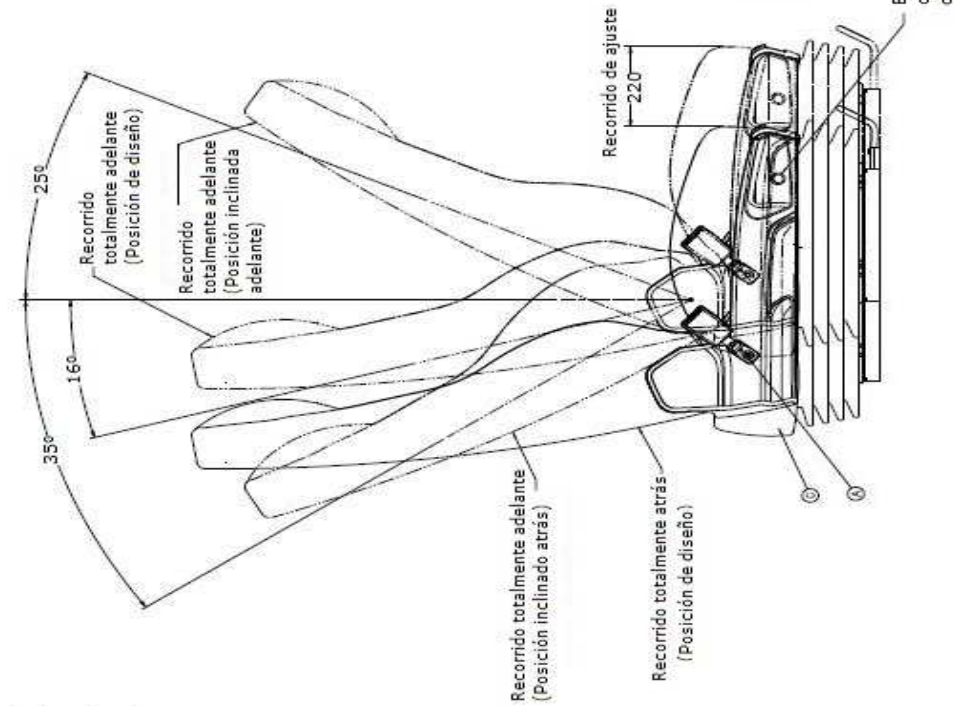

manuman

MANUTENCIÓN Y MANTENIMIENTO INDUSTRIAL, S.L.

Pol. Ind. CONGOST. C/ Can Albarada, 46
08760 MARTORELL (Barcelona)
Tel. 937 765 573 - Fax 937 765 701

E-mail: manuman@manumansi.es
www.manumansi.es

Ajustes del Asiento

- Inclinación cojín = -5° TO +10° TILT, 2,5° INCREMENTO
- Deslizamiento cojín = 60MM, 10MM INCREMENTO
- Recorrido guías asiento = 220MM TOTAL TRAVEL, 10MM INCREMENTO
- Ajuste apoyabrazos = -20° TO +20°
- Calefacción = ON/OFF

Ref. GSX-3000