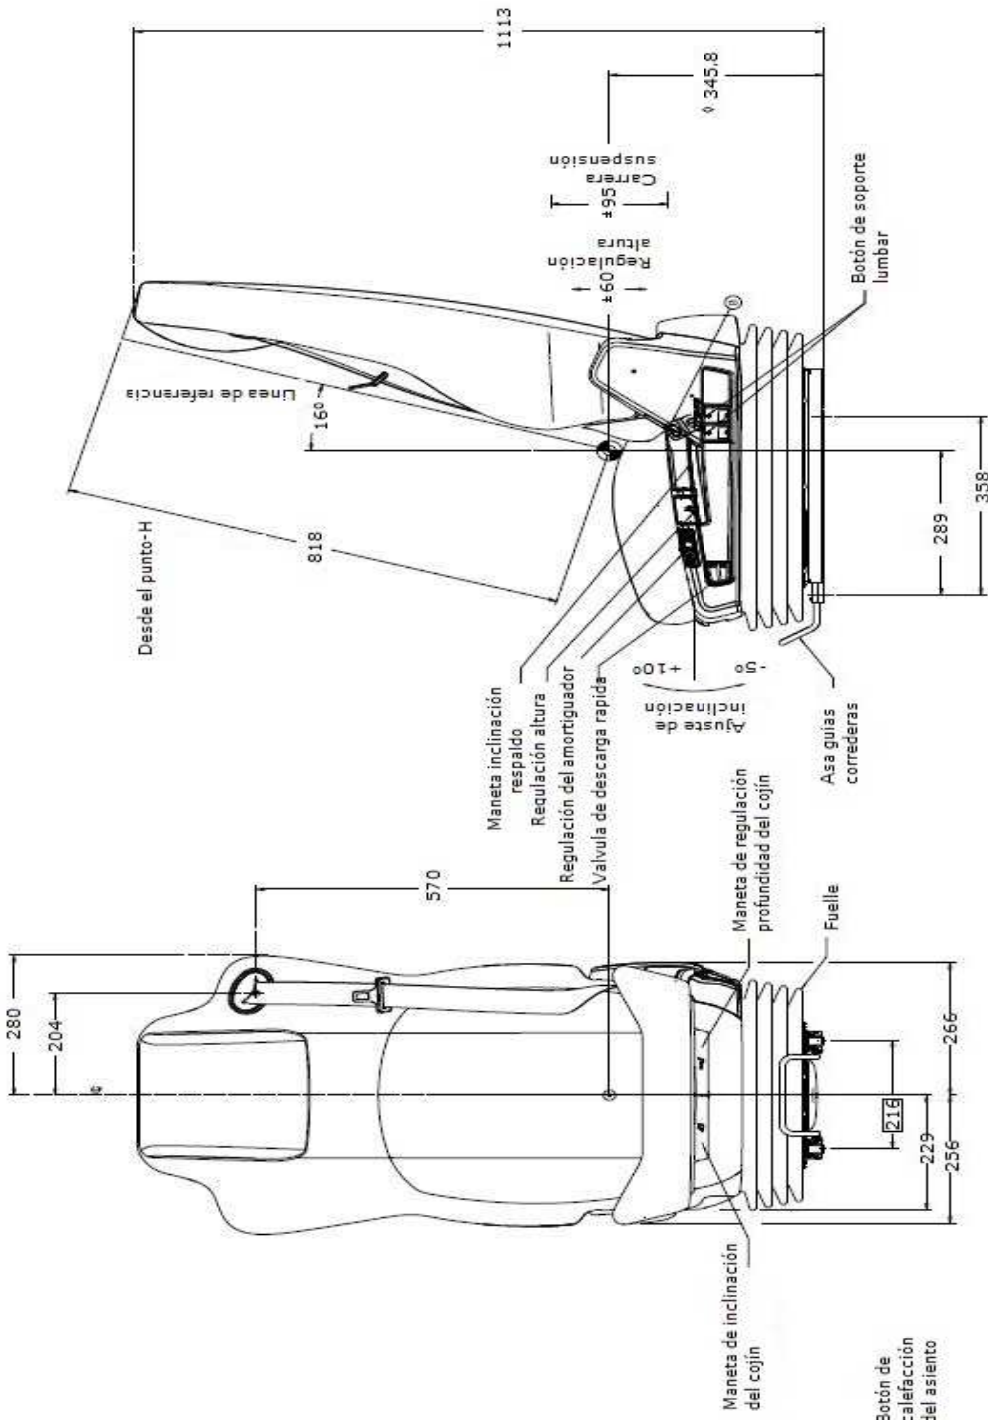

manuman

MANUTENCIÓN Y MANTENIMIENTO INDUSTRIAL, S.L.

Pol. Ind. CONGOST. C/ Can Albarada, 46
08760 MARTORELL (Barcelona)
Tel. 937 765 573 - Fax 937 765 701

E-mail: manuman@manumansi.es
www.manumansi.es

Ajustes del Asiento

- Inclinación cojín = -5° TO +10° TILT, 2,5° INCREMENTO
- Deslizamiento cojín = 60MM, 10MM INCREMENTO
- Recorrido guías asiento = 220MM TOTAL TRAVEL, 10MM INCREMENTO
- Ajuste apoyabrazos = -20° TO +20°
- Calefacción = ON/OFF

Ref. GSX-3000