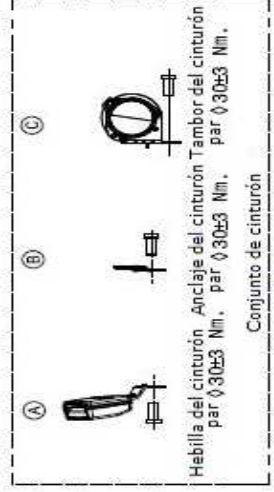

E-mail: [manuman@manumansi.es](mailto:manuman@manumansi.es)  
[www.manumansi.es](http://www.manumansi.es)

Ajustes del Asiento

- Inclinación cojín = -5° TO +10° TILT, 2,5° INCREMENTO
- Deslizamiento cojín = 60MM, 10MM INCREMENTO
- Recorrido guías asiento = 220MM TOTAL TRAVEL, 10MM INCREMENTO
- Ajuste apoyabrazos = -20° TO +20°
- Calefacción = ON/OFF