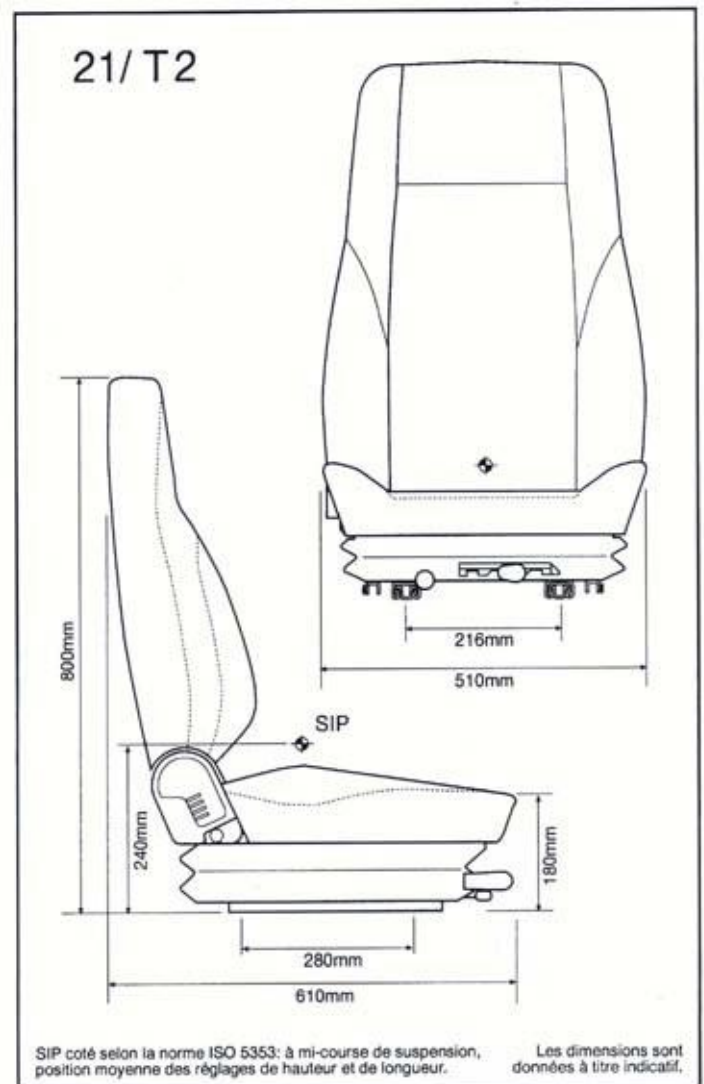

KAB//Seating

**Siège KAB Seating très bas pour adaptation sur • VANS
• CAMIONS • CAMPING-CARS • 4x4 et AUTRES VÉHICULES
INDUSTRIELS.**

Les sièges de la série 21/T1 au profil bas sont spécialement adaptés pour des utilisations dans des cabines disposant d'un espace limité et réduit en hauteur entre le siège et le volant. Ces cabines étant normalement dotées de sièges fixes.