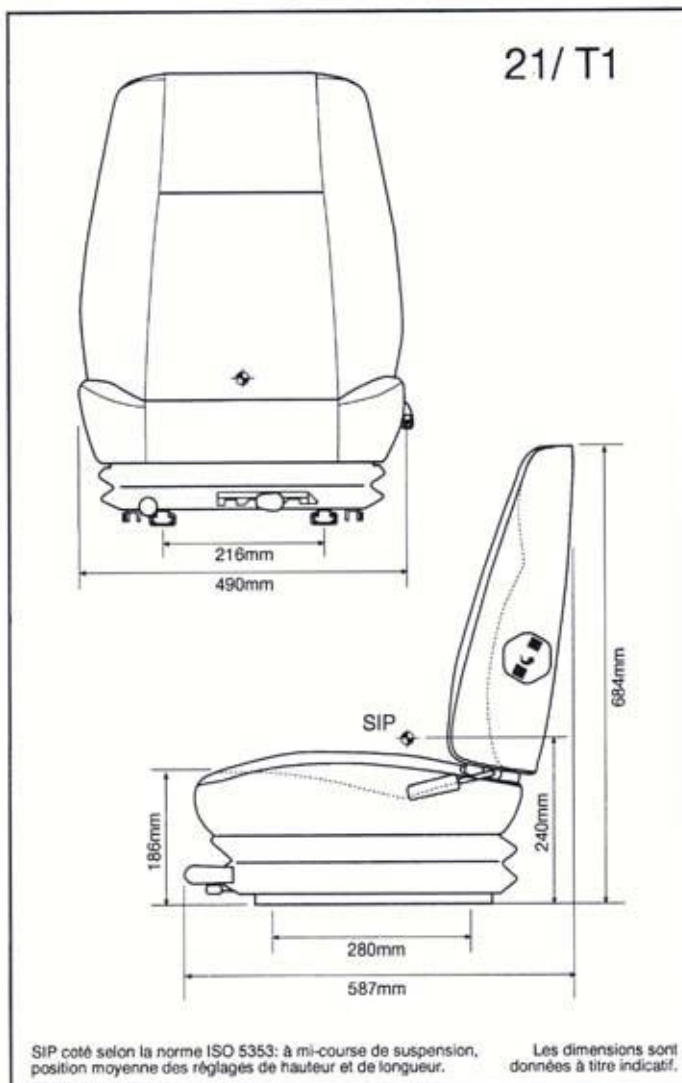

KAB//Seating

**Siège KAB Seating très bas pour adaptation sur • VANS
• CAMIONS • CAMPING-CARS • 4x4 et AUTRES VÉHICULES
INDUSTRIELS.**

Les sièges de la série 21/T1 au profil bas sont spécialement adaptés pour des utilisations dans des cabines disposant d'un espace limité et réduit en hauteur entre le siège et le volant. Ces cabines étant normalement dotées de sièges fixes.