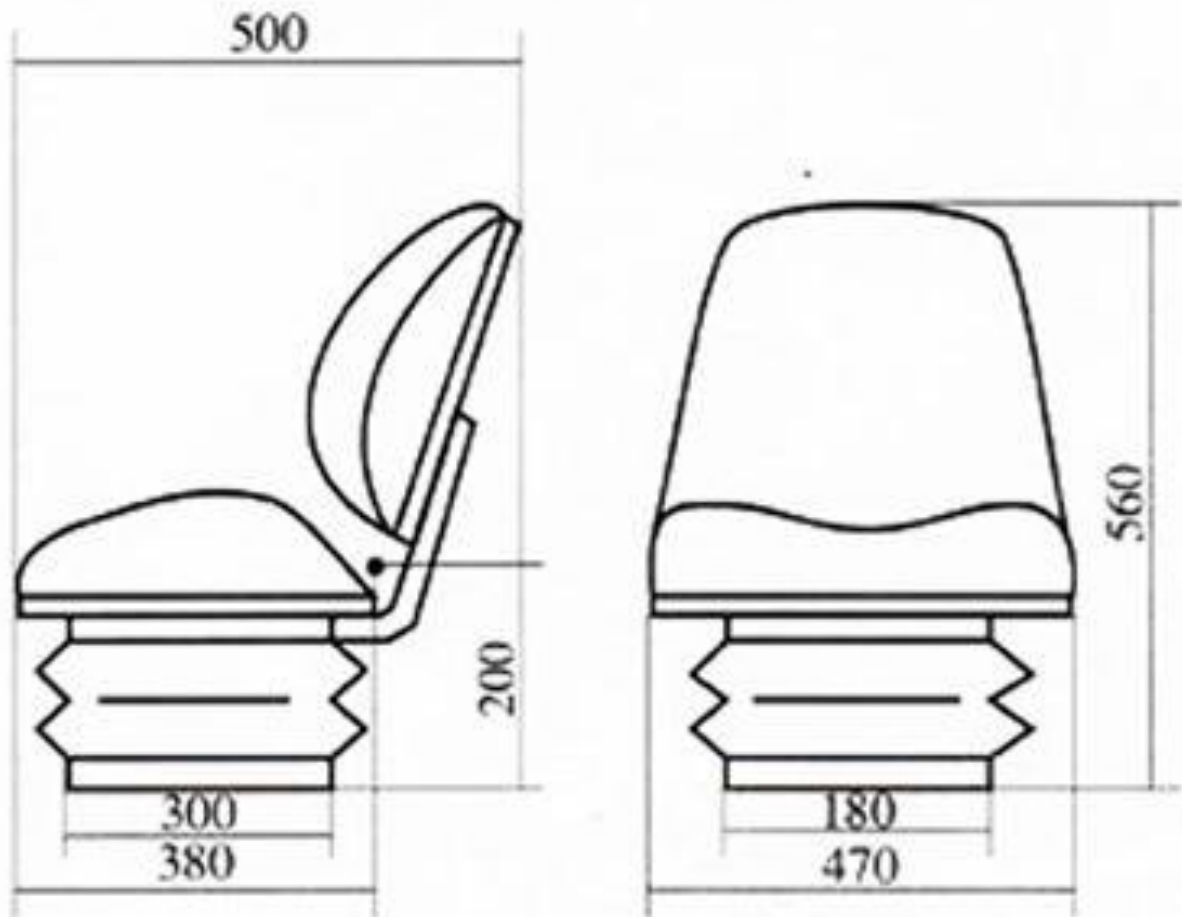

DIMENSIONES 805XT:

manuman

MANUTENCION Y MANTENIMIENTO INDUSTRIAL, S.L.

Po. Ind. CONGOST. C/ Can Albareda, 46
08760 MARTORELL (Barcelona)
Tel. 937 765 573 - Fax 937 765 701
E-mail: manuman@manumansl.es
www.manumansl.es