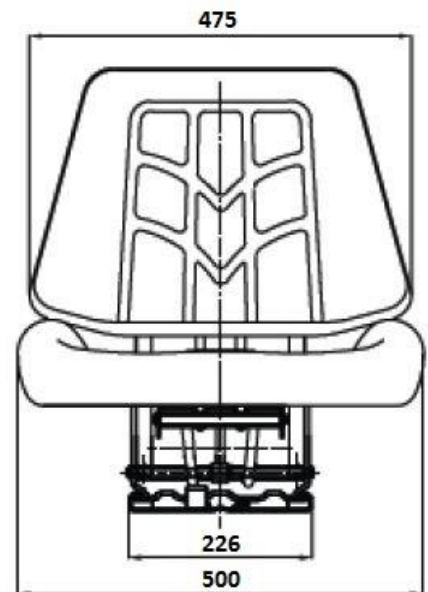

DIMENSIONES 805MVH:

manuman

MANUTENCION Y MANTENIMIENTO INDUSTRIAL, S.L.

Po. Ind. CONGOST. C/ Can Albareda, 46
08760 MARTORELL (Barcelona)
Tel. 937 765 573 - Fax 937 765 701
E-mail: manuman@manumansl.es
www.manumansl.es