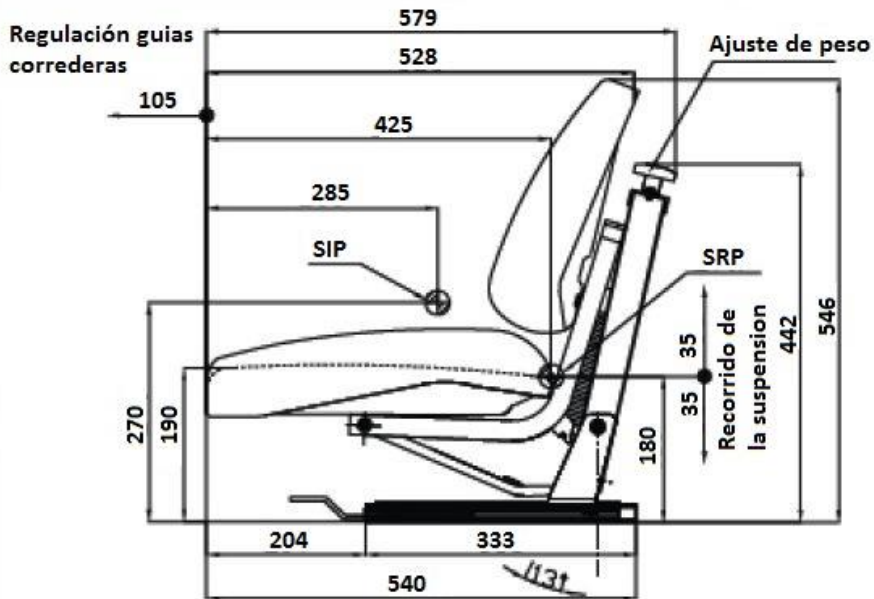

DIMENSIONES 805MVH:

manuman

MANUTENCION Y MANTENIMIENTO INDUSTRIAL, S.L.

Po. Ind. CONGOST. C/ Can Albareda, 46
08760 MARTORELL (Barcelona)
Tel. 937 765 573 - Fax 937 765 701
E-mail: manuman@manumansl.es
www.manumansl.es