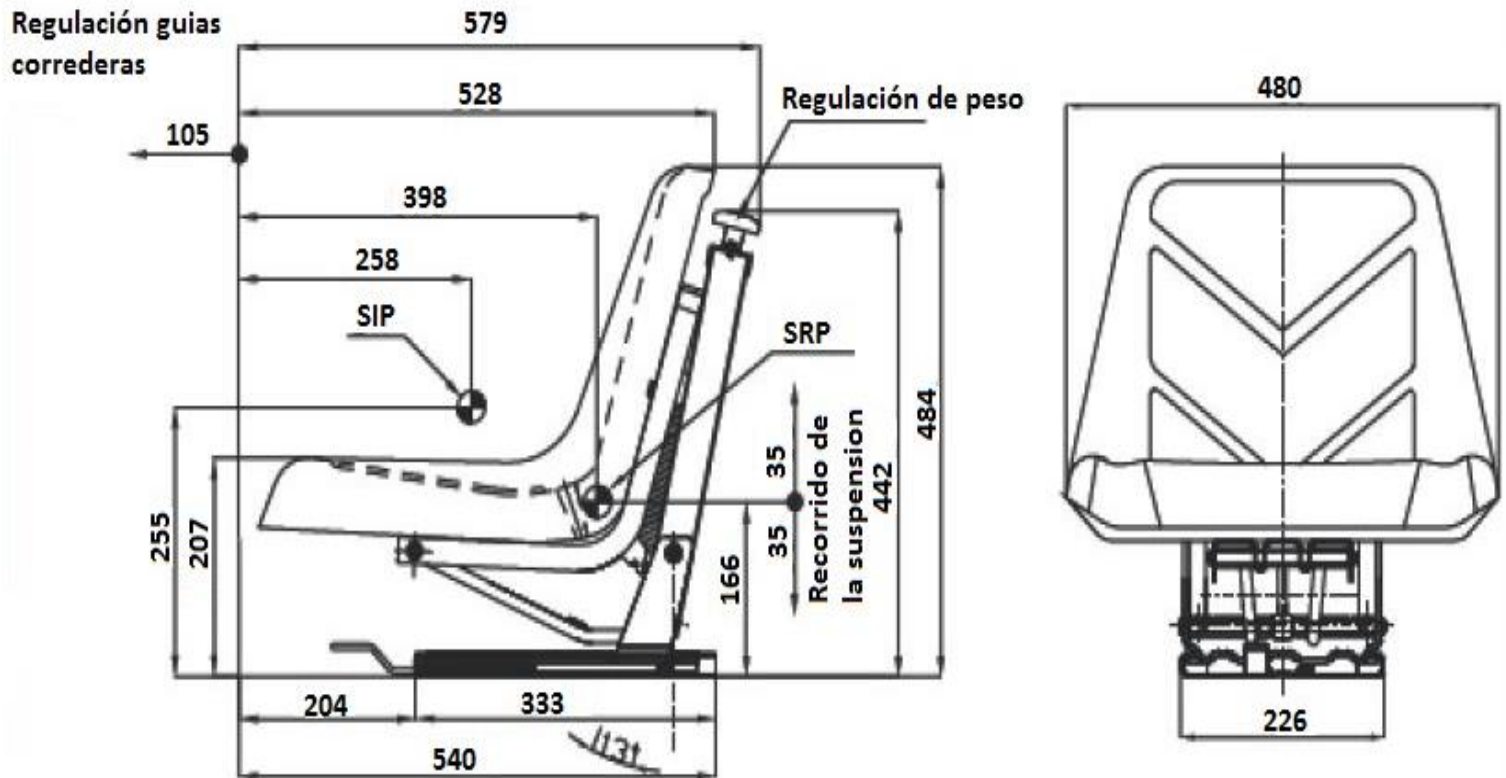

DIMENSIONES 205MVH:

manuman

MANUTENCION Y MANTENIMIENTO INDUSTRIAL, S.L.

Po. Ind. CONGOST. C/ Can Albareda, 46
08760 MARTORELL (Barcelona)
Tel. 937 765 573 - Fax 937 765 701
E-mail: manuman@manumansl.es
www.manumansl.es