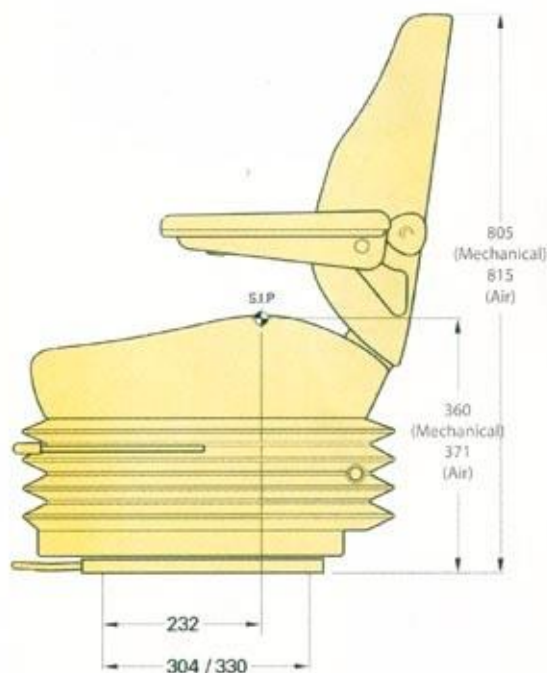

KAB//Seating

KAB // Seating

500 Series

Asientos con suspensión de aire y mecánica para maquinaria de obras públicas y embarcaciones

Características	515	525	Air 555
Suspensión de aire con valvula de inchado manual			●
Suspensión de aire con compresor incorporado 12V. o 24V.			●
Suspensión mecánica	● 2 Muelles	● 4 Muelles	
Recorrido vertical de suspensión 100 mm.(4")	●	●	
Recorrido vertical de suspensión 125 mm.			●
Reglaje de altura e inclinación	●	●	●
Reglaje del peso	50-120	80-150	50-150
Funda de suspensión	●	●	●
Soporte lumbar en 5 posiciones	●	●	●
Guías correderas	●	●	●
Ajuste del ángulo del respaldo	●	●	●
Vibraciones según ISO7096	●	●	●
Cinturón de seguridad según ISO 6683, SAE J386 y ISO 3776 (Anclajes resistentes 15 Kn)	●	●	●
Cinturón de seguridad reforzado según norma J386, Junio 1981 (Anclajes resistentes 22 Kn)	○	○	○
Cinturón de seguridad 50 mm.(2") y 75 mm.(3")	○	○	○
Apoyabrazos reg. (ancho 50/70/80/100 mm.)	○	○	○
Apoyacabezas regulable	○	○	○
Calefactor para los cojines 12V. o 24 V.	○	○	○
Amortiguador regulable en 3 posiciones	○	○	○
Doble amortiguador	○	○	○
Microinterruptor	○	○	○
Base giratoria 0 -180°	○	○	○
Mandos frontales o laterales disponibles	○	○	○
Posibilidad en tela o PVC	○	○	○

● Standard ○ Optional

- SIP para ISO 5353.
- Dimensiones medias en recorrido de altura de la suspensión y reglaje medio de las guías correderas.
- Dimensiones.
- Aire 555 expuesto

Estos modelos forman parte ya de la serie 500. También están disponibles otros asientos más estrechos y con respaldo alto y bajo.