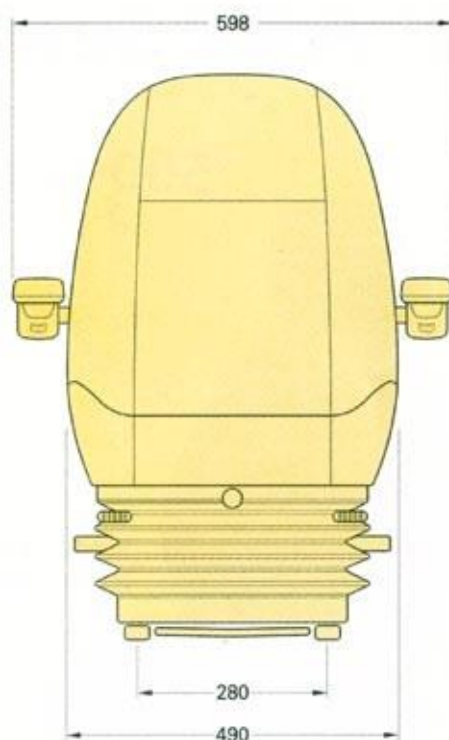

KAB//Seating

KAB // Seating

500 Series

Asientos con suspensión de aire y mecánica para maquinaria de obras públicas y embarcaciones

Características	515	525	Air 555
Suspensión de aire con valvula de inchado manual			●
Suspensión de aire con compresor incorporado 12V. o 24V.			●
Suspensión mecánica	● 2 Muelles	● 4 Muelles	
Recorrido vertical de suspensión 100 mm.(4")	●	●	
Recorrido vertical de suspensión 125 mm.			●
Reglaje de altura e inclinación	●	●	●
Reglaje del peso	50-120	80-150	50-150
Funda de suspensión	●	●	●
Soporte lumbar en 5 posiciones	●	●	●
Guías correderas	●	●	●
Ajuste del ángulo del respaldo	●	●	●
Vibraciones según ISO7096	●	●	●
Cinturón de seguridad según ISO 6683, SAE J386 y ISO 3776 (Anclajes resistentes 15 Kn)	●	●	●
Cinturón de seguridad reforzado según norma J386, Junio 1981 (Anclajes resistentes 22 Kn)	○	○	○
Cinturón de seguridad 50 mm.(2") y 75 mm.(3")	○	○	○
Apoyabrazos reg. (ancho 50/70/80/100 mm.)	○	○	○
Apoyacabezas regulable	○	○	○
Calefactor para los cojines 12V. o 24 V.	○	○	○
Amortiguador regulable en 3 posiciones	○	○	○
Doble amortiguador	○	○	○
Microinterruptor	○	○	○
Base giratoria 0 -180°	○	○	○
Mandos frontales o laterales disponibles	○	○	○
Posibilidad en tela o PVC	○	○	○

● Standard ○ Optional

- SIP para ISO 5353.
- Dimensiones medias en recorrido de altura de la suspensión y reglaje medio de las guías correderas.
- Dimensiones.
- Aire 555 expuesto

Estos modelos forman parte ya de la serie 500. También están disponibles otros asientos más estrechos y con respaldo alto y bajo.