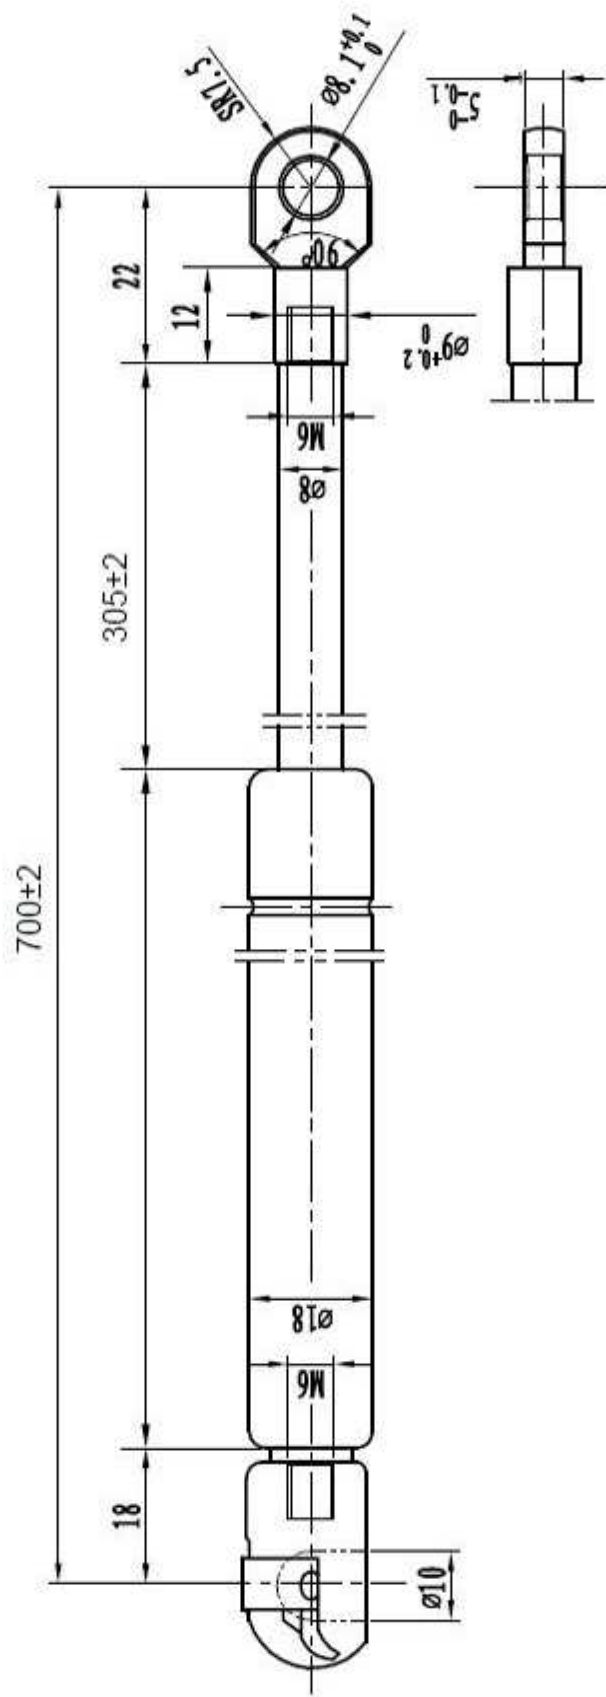

# AMORTIGUADOR DE GAS DE L=700 Y P= 200N/250N/300N/350N/450N/550N/650N/750N

F1: 200N/250N/300N/350N/450N/550N/650N/750N

**manuman**

MANUTENCION Y MANTENIMIENTO INDUSTRIAL, S.L.

Pol. Ind. CONGOST. C/ Can Albareda, 46  
08760 MARTORELL (Barcelona)