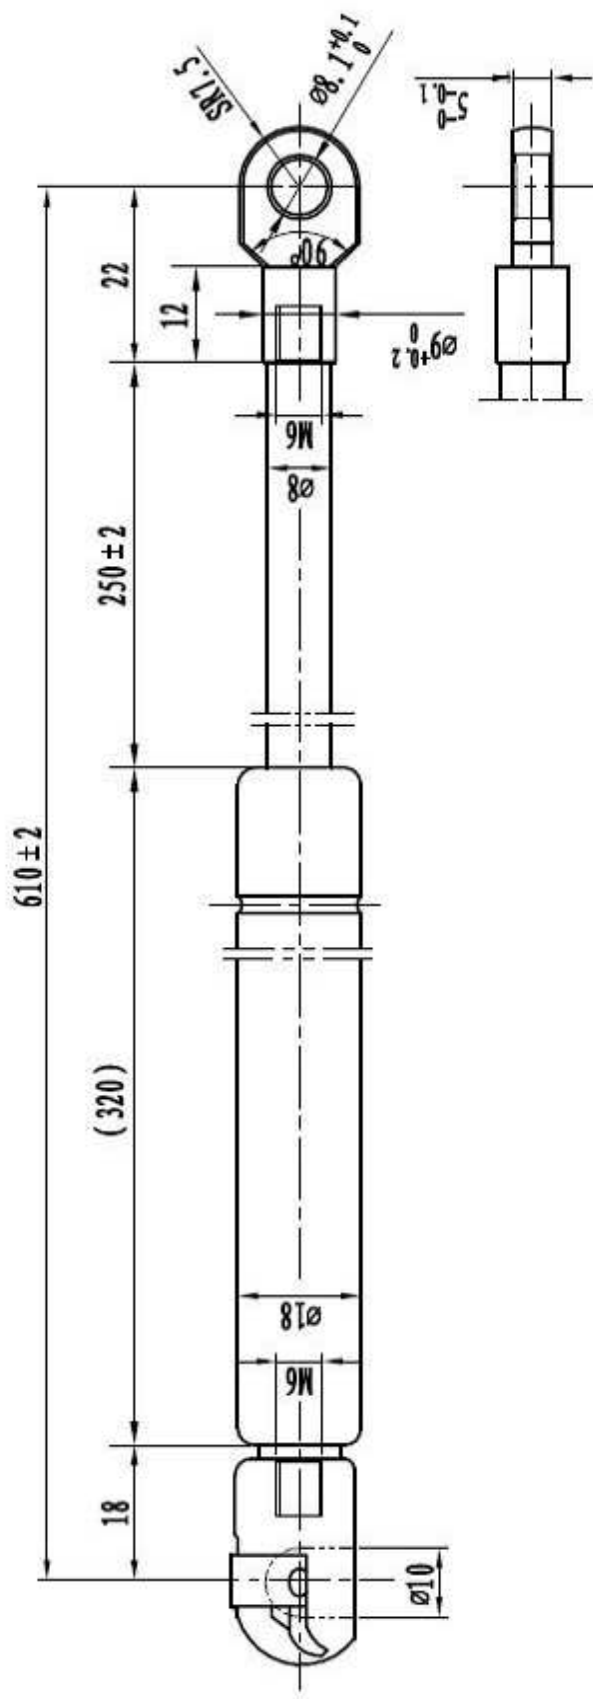

AMORTIGUADOR DE GAS DE L=610 Y P= 150N/200N/250N/300N/350N/450N/550N/650N/750N

F1: 150N/200N/250N/300N/350N/450N/550N/650N/750N

manuman

MANUTENCION Y MANTENIMIENTO INDUSTRIAL, S.L.

Pol. Ind. CONGOST. C/ Can Albareda, 46
08760 MARTORELL (Barcelona)
Tel. 937 765 573 - Fax 937 765 701
E-mail: manuman@manumansi.es
www.manumansi.es

REF.

MANL610-150N
MANL610-200N
MANL610-250N
MANL610-300N
MANL610-350N
MANL610-450N
MANL610-550N
MANL610-650N
MANL610-750N