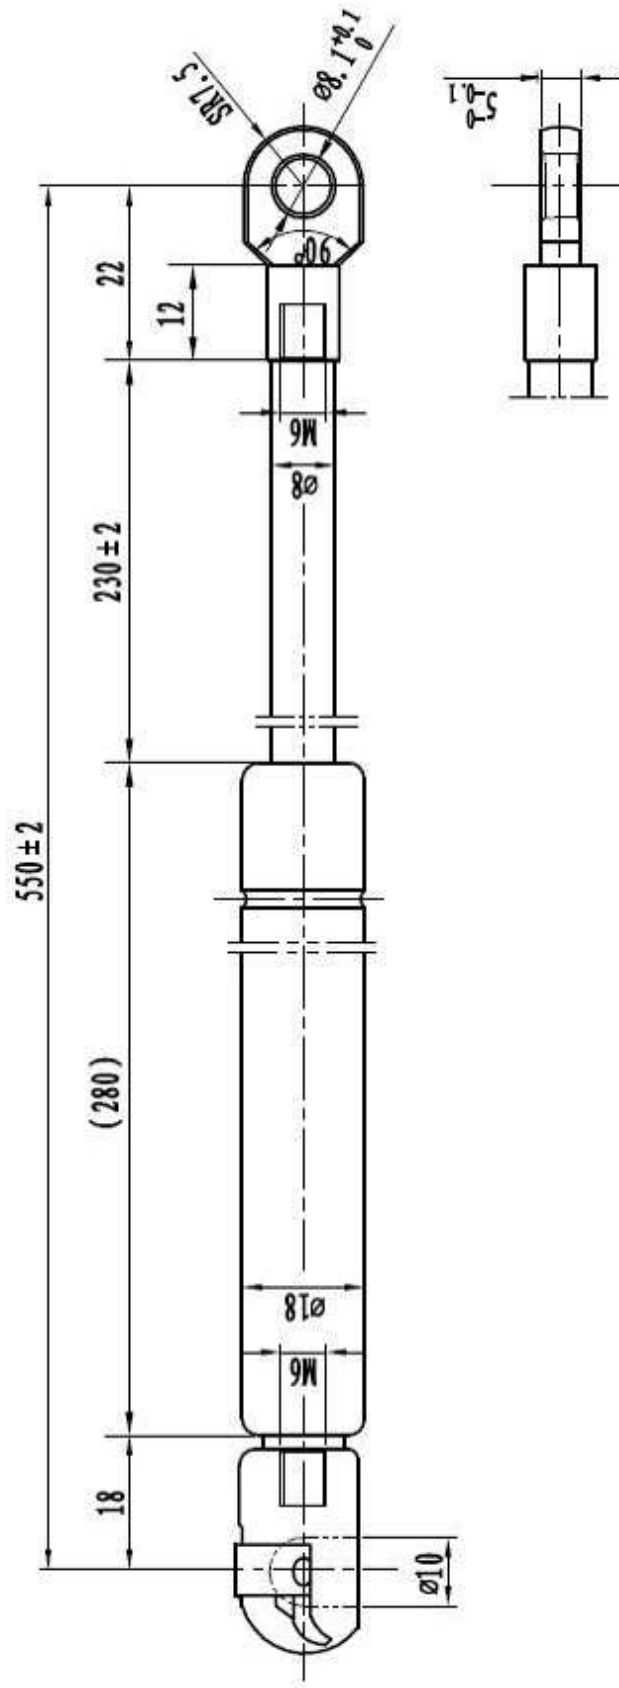

AMORTIGUADOR DE GAS DE L=550 Y P= 150N/200N/250N/300N/350N/450N/550N/650N/750N

F1: 150N/ 200N/250N/300N/350N/450N/550N/650N/750N

manuman

MANUTENCION Y MANTENIMIENTO INDUSTRIAL, S.L.

Pol. Ind. CONGOST. C/ Can Albareda, 46
08760 MARTORELL (Barcelona)
Tel. 937 765 573 - Fax 937 765 701
E-mail: manuman@manumansi.es
www.manumansi.es

REF.

MANL 550-150N
MANL 550-200N
MANL 550-250N
MANL 550-300N
MANL 550-350N
MANL 550-450N
MANL 550-550N
MANL 550-650N
MANL 550-750N