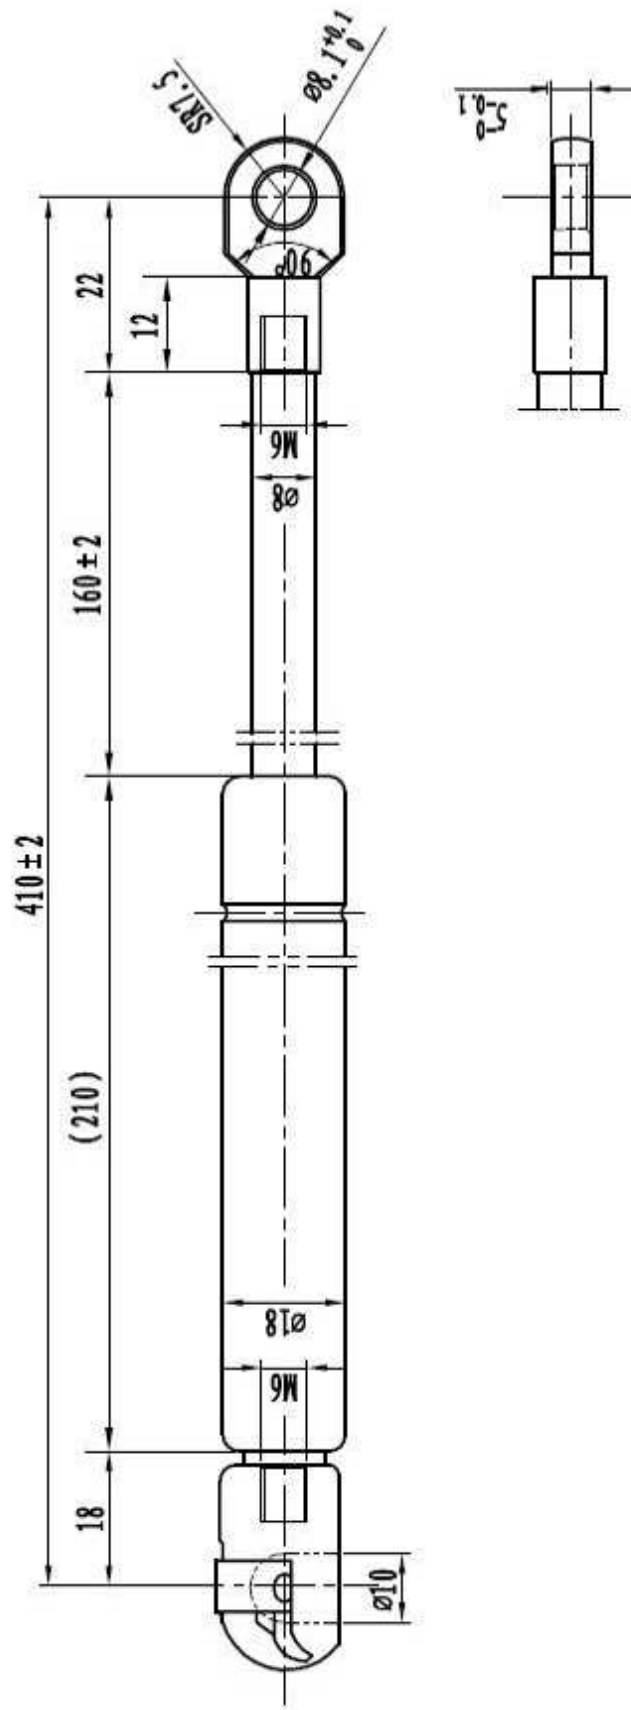

AMORTIGUADOR DE GAS DE L=410 Y P= 150N/200N/250N/300N/350N/450N/550N/650N/750N

F1: 150N/200N/250N/300N/350N/450N/550N/650N/750N

manuman

MANUTENCION Y MANTENIMIENTO INDUSTRIAL, S.L.

Pol. Ind. CONGOST. C/ Can Albareda, 46
08760 MARTORELL (Barcelona)

Tel. 937 765 573 - Fax 937 765 701

E-mail: manuman@manumansl.es

www.manumansl.es

REF.

MANL 410-150N

MANL 410-200N

MANL 410-250N

MANL 410-300N

MANL 410-350N

MANL 410-450N

MANL 410-550N

MANL 410-650N

MANL 410-750N