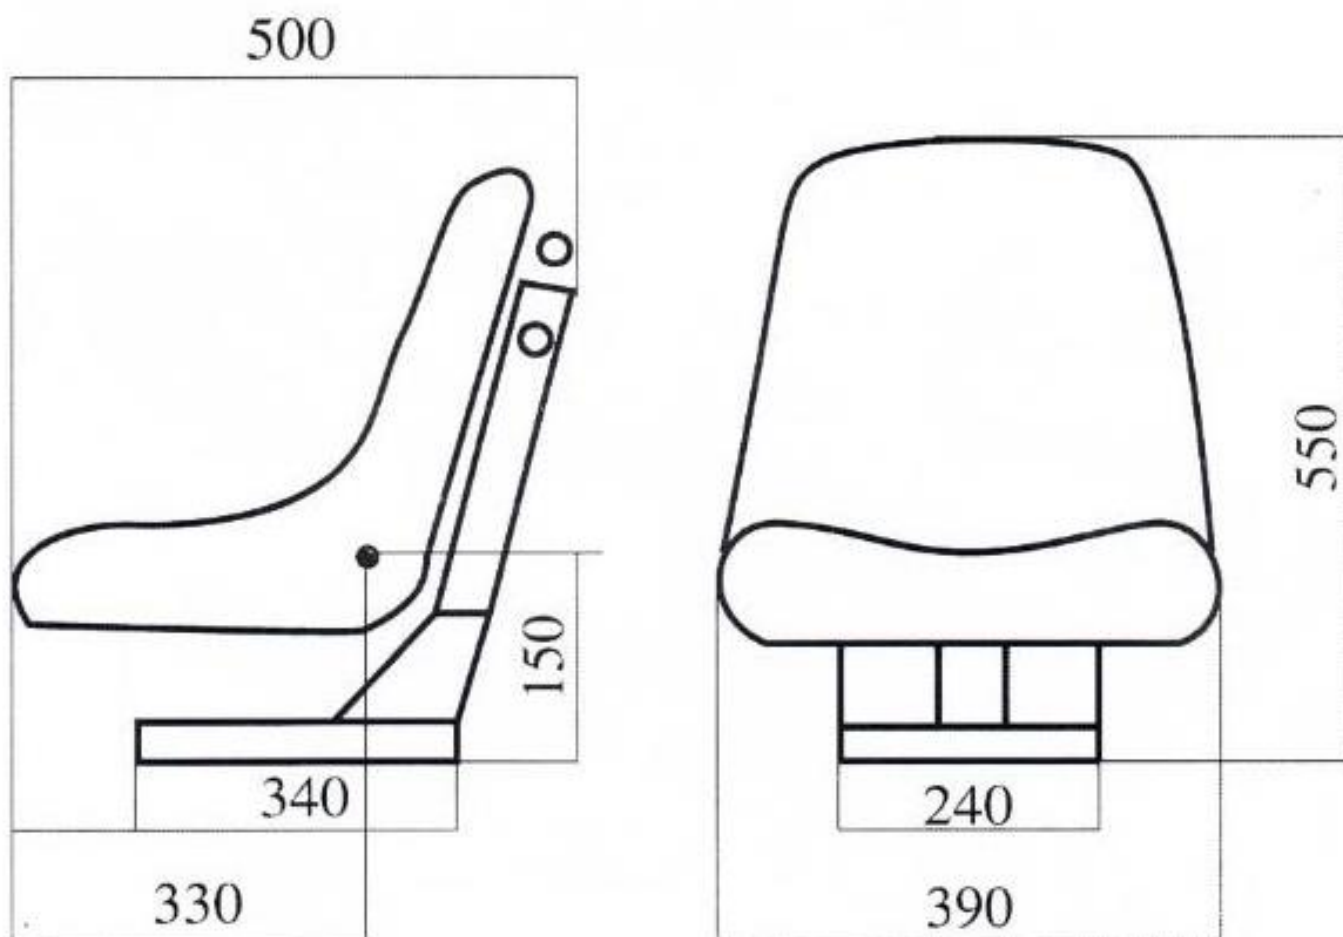

DIMENSIONES 405MVH:

manuman

MANUTENCION Y MANTENIMIENTO INDUSTRIAL, S.L.

Po. Ind. CONGOST. C/ Can Albareda, 46
08760 MARTORELL (Barcelona)
Tel. 937 765 573 - Fax 937 765 701
E-mail: manuman@manumansl.es
www.manumansl.es