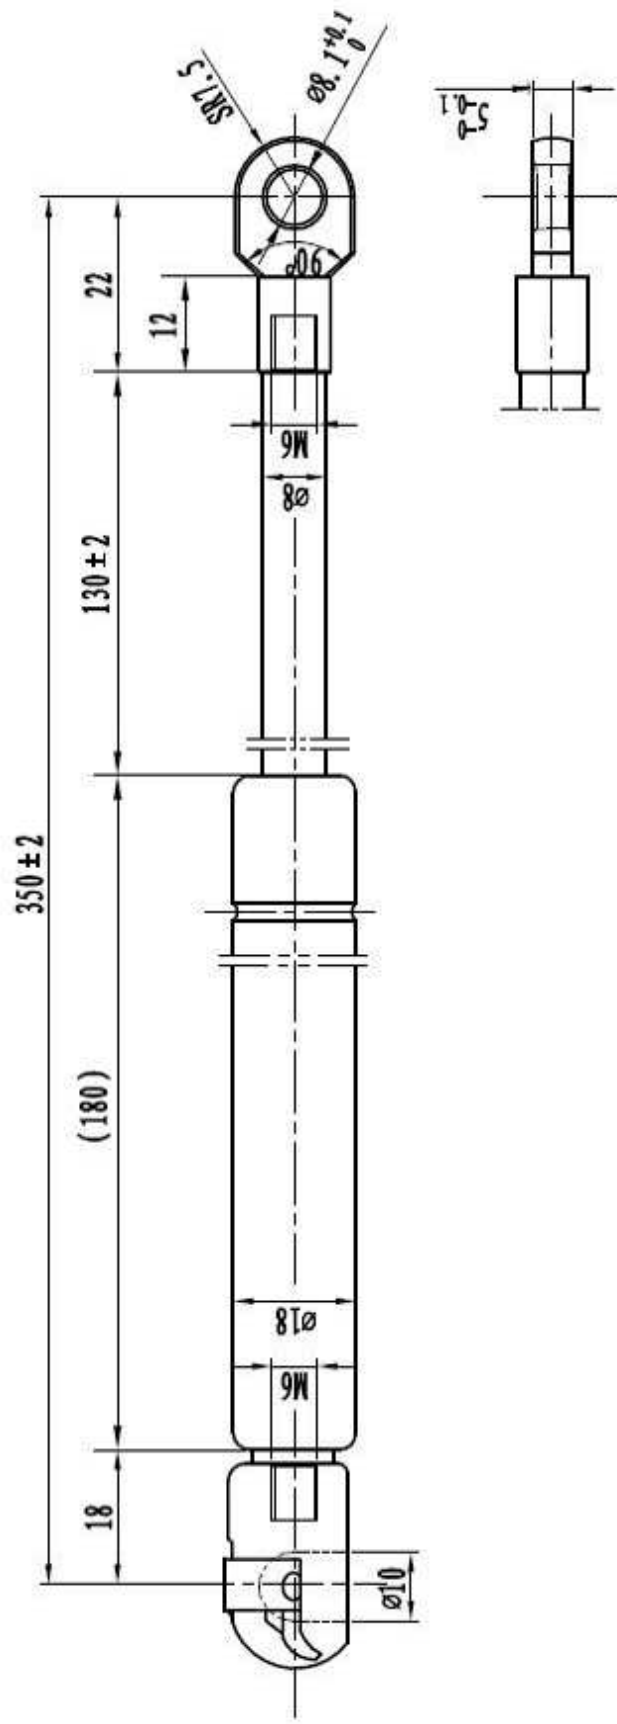

AMORTIGUADOR DE GAS DE L= 350 Y P= 150N/200N/250N/300N/350N/450N/550N/650N/750N

F1: 150N/200N/250N/300N/350N/450N/550N/650N/750N

manuman

MANUTENCION Y MANTENIMIENTO INDUSTRIAL, S.L.

PoI. Ind. CONGOST. C/ Can Albareda, 46
08760 MARTORELL (Barcelona)
Tel. 937 765 573 - Fax 937 765 701
E-mail: manuman@manumansi.es
www.manumansi.es

REF.

MANL350-150N
MANL350-200N
MANL350-250N
MANL350-300N
MANL350-350N
MANL350-450N
MANL350-550N
MANL350-650N
MANL350-750N