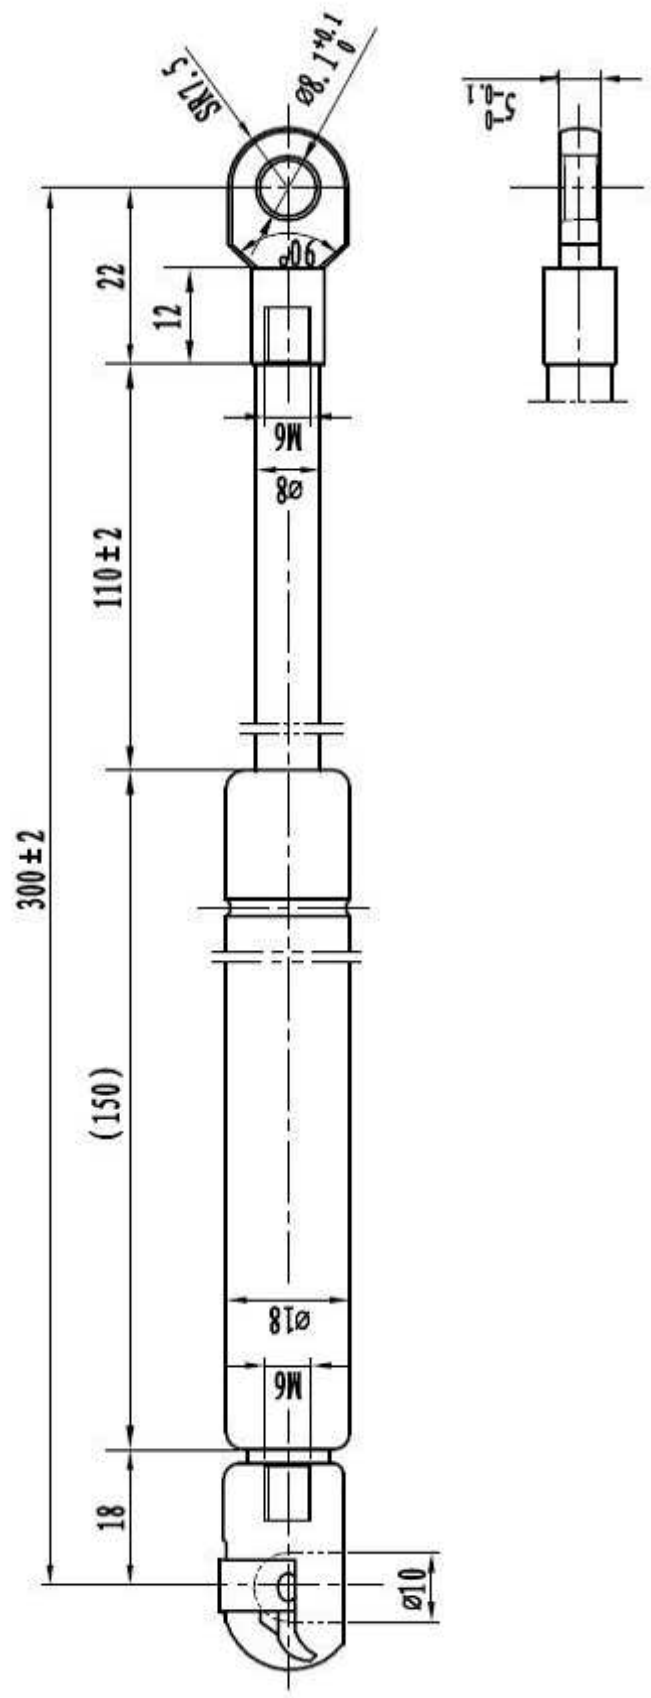

AMORTIGUADOR DE GAS DE L= 300 Y P= 150N/200N/250N/300N/350N/450N/550N

F1:150N/200N/250N/300N/350N/450N/550N

manuman

MANUTENCION Y MANTENIMIENTO INDUSTRIAL, S.L.

Pol. Ind. CONGOST. C/ Can Albareda, 46
 08760 MARTORELL (Barcelona)
 Tel. 937 765 573 - Fax 937 765 701
 E-mail: manuman@manumansi.es
 www.manumansi.es

| REF. |
|--------------|
| MANL300-150N |
| MANL300-200N |
| MANL300-250N |
| MANL300-300N |
| MANL300-350N |
| MANL300-450N |
| MANL300-550N |