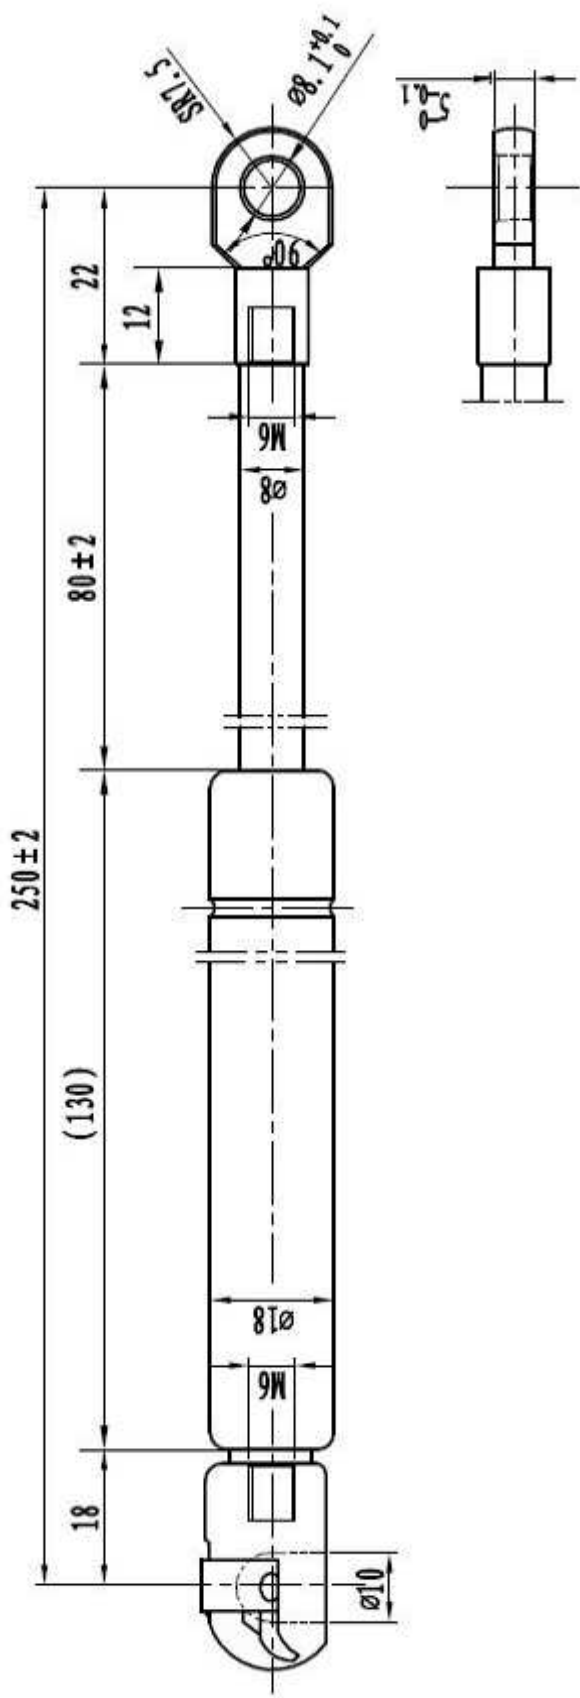

AMORTIGUADOR DE GAS DE L= 250 Y P= 150N/200N/250N/300N/350N/450N/550N

F1: 150N/ 200N/250N/300N/350N/450N/550N

manuman

MANUTENCION Y MANTENIMIENTO INDUSTRIAL, S.L.

Pol. Ind. CONGOST. C/ Can Albareda, 46
08760 MARTORELL (Barcelona)
Tel. 937 765 573 - Fax 937 765 701
E-mail: manuman@manumansi.es
www.manumansi.es

REF.
MANL250-150N
MANL250-200N
MANL250-250N
MANL250-300N
MANL250-350N
MANL250-450N
MANL250-550N