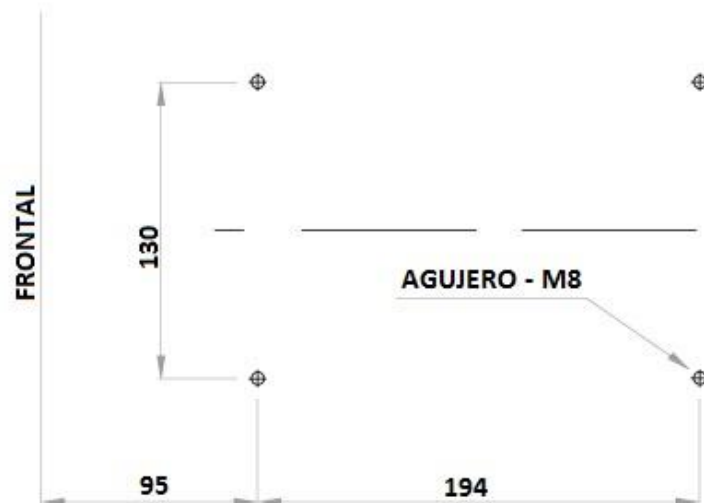

DIMENSIONES 205SC:

manuman

MANUTENCION Y MANTENIMIENTO INDUSTRIAL, S.L.

Po. Ind. CONGOST. C/ Can Albareda, 46
08760 MARTORELL (Barcelona)
Tel. 937 765 573 - Fax 937 765 701
E-mail: manuman@manumansl.es
www.manumansl.es