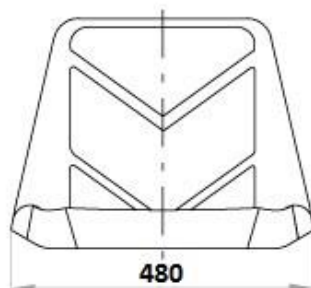

DIMENSIONES 205SC:

manuman

MANUTENCION Y MANTENIMIENTO INDUSTRIAL, S.L.

Po. Ind. CONGOST. C/ Can Albareda, 46
08760 MARTORELL (Barcelona)
Tel. 937 765 573 - Fax 937 765 701
E-mail: manuman@manumansl.es
www.manumansl.es