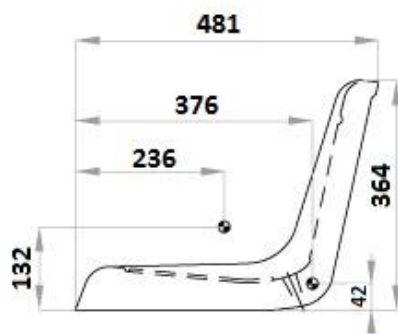

DIMENSIONES 205SC:

manuman

MANUTENCION Y MANTENIMIENTO INDUSTRIAL, S.L.

Po. Ind. CONGOST. C/ Can Albareda, 46
08760 MARTORELL (Barcelona)
Tel. 937 765 573 - Fax 937 765 701
E-mail: manuman@manumansl.es
www.manumansl.es