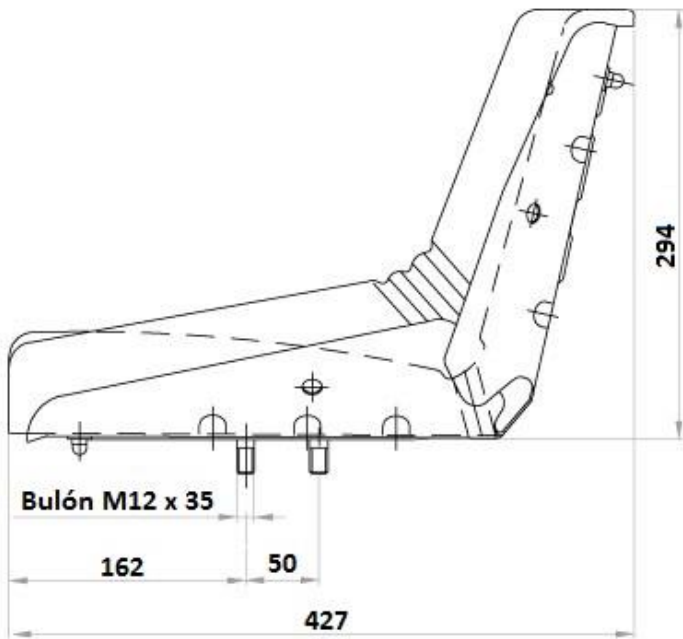

DIMENSIONES 10000E:

manuman

MANUTENCION Y MANTENIMIENTO INDUSTRIAL, S.L.

Po. Ind. CONGOST. C/ Can Albareda, 46
08760 MARTORELL (Barcelona)
Tel. 937 765 573 - Fax 937 765 701
E-mail: manuman@manumansl.es
www.manumansl.es