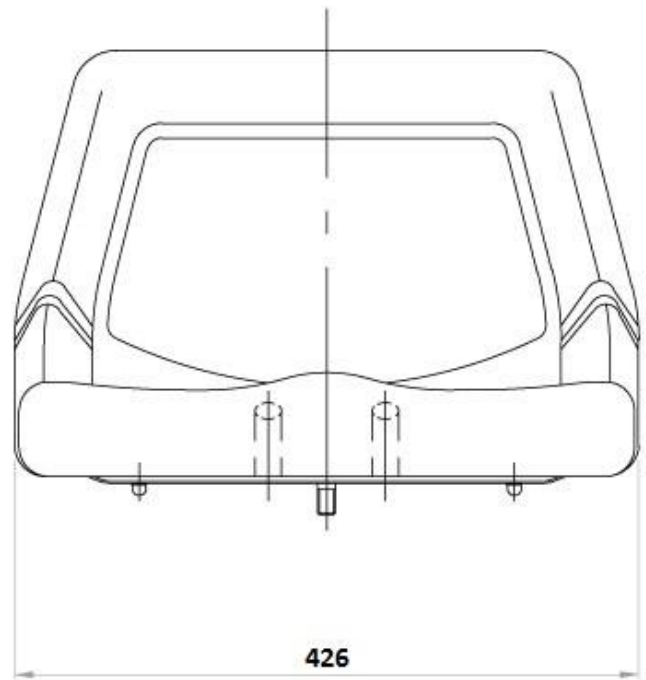

DIMENSIONES 10000E:

manuman

MANUTENCION Y MANTENIMIENTO INDUSTRIAL, S.L.

Po. Ind. CONGOST. C/ Can Albareda, 46
08760 MARTORELL (Barcelona)
Tel. 937 765 573 - Fax 937 765 701
E-mail: manuman@manumansl.es
www.manumansl.es